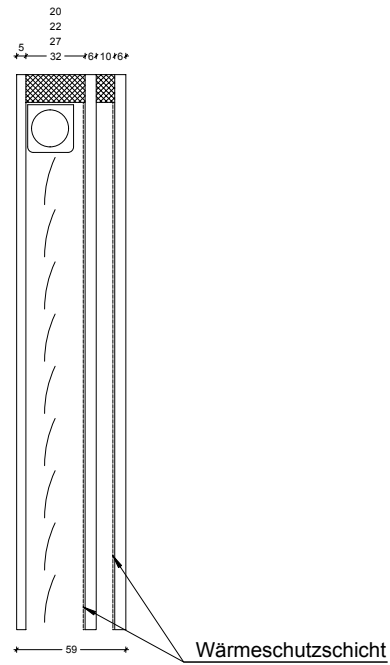

# Standart Glasaufbau

## Jalousie senkrecht

### Glasaufbau von außen nach innen

ESG 5mm | SZR 20mm | Float 6mm  
 22mm  
 27mm  
 32mm

SZR mit Argonfüllung

Abstandhalter Aluminium

Lamellen 12,5 - 16mm

Ug-Wert: 1,2 W/m<sup>2</sup>K

ESG 5mm | SZR 20mm | ESG 6mm | SZR 10mm | Float 6mm  
 22mm  
 27mm  
 32mm

SZR mit Argonfüllung

Abstandhalter Aluminium

Lamellen 12,5 - 16mm

Ug-Wert: 0,7 W/m<sup>2</sup>K