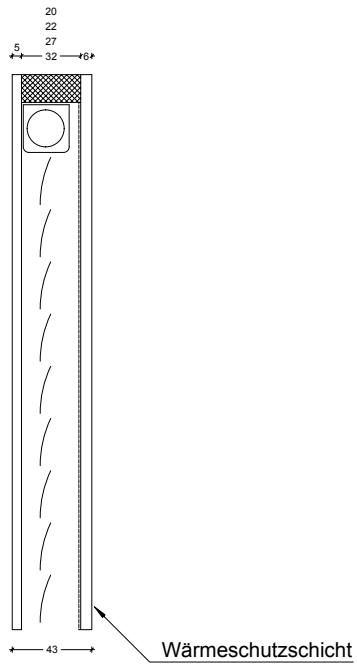

# Standart Glasaufbau

## Jalousie senkrecht

### Glasaufbau von außen nach innen

ESG 5mm | SZR 20mm | Float 6mm  
 22mm  
 27mm  
 32mm

SZR mit Argonfüllung

Abstandhalter Aluminium

Lamellen 12,5 - 16mm

Ug-Wert: 1,2 W/m<sup>2</sup>K

ESG 5mm | SZR 20mm | ESG 6mm | SZR 10mm | Float 6mm  
 22mm  
 27mm  
 32mm

SZR mit Argonfüllung

Abstandhalter Aluminium

Lamellen 12,5 - 16mm

Ug-Wert: 0,7 W/m<sup>2</sup>K